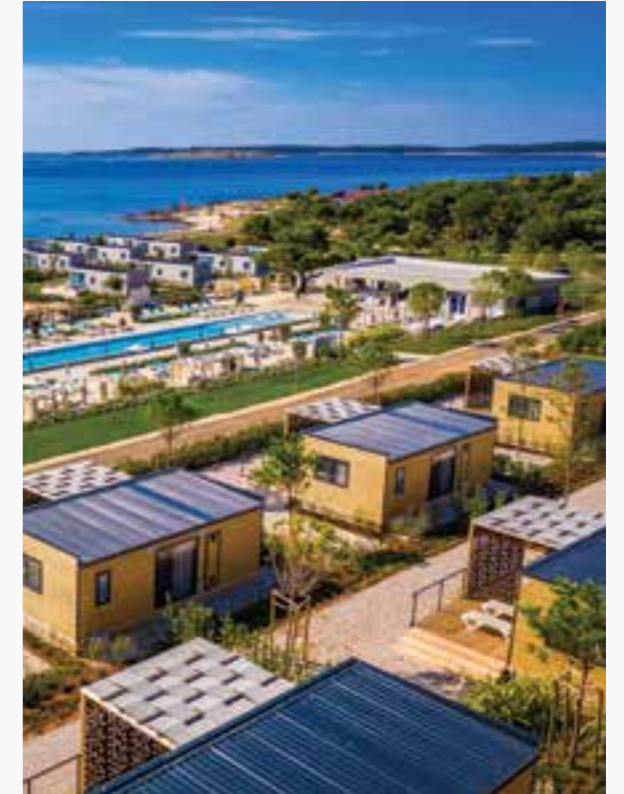

Komplett ausgestattete Apartments für Selbstverpfleger in einer ruhigen, grünen Oase des lebhaften Örtchens Medulin gelegen, in der Nähe des Sandstrandes Bijeca. Die Gäste können die Einrichtungen des nahegelegenen Arena Hotel Holiday nutzen.

CAMPSITE — MEDULIN — CROATIA