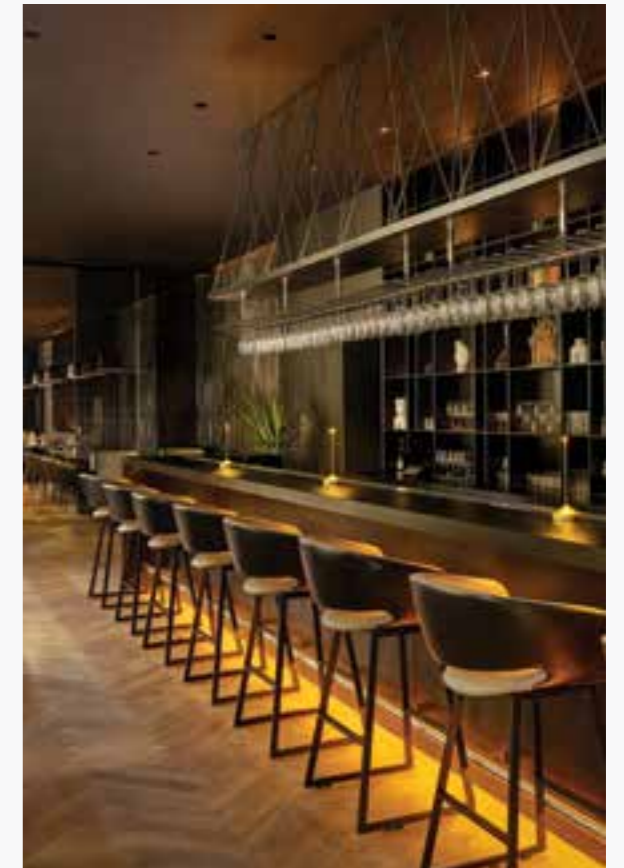

art'otel Zagreb

A historic residential building to be converted into an exclusive hotel featuring contemporary design, with a unique rooftop bar and other facilities such as spa, fitness centre, fine dining restaurant and meeting rooms. Located in the city centre of Croatia's capital Zagreb.

Ein historisches Wohngebäude, das zu einem exklusiven Hotel mit modernem Design, einzigartige Bar auf dem Dach und Einrichtungen wie ein Spa, Fitnesscenter, Fine Dining Restaurant und Tagungsräumen umgebaut wird. Es liegt im Stadtzentrum der kroatischen Hauptstadt Zagreb.

110 rooms with 5 suites / 110 Zimmer mit 5 Suiten

Restaurant and bar / Restaurant und Bar

Wellness centre and gym / Wellnesscenter und Fitnessraum

Meeting rooms / Tagungsräume

City-centre location / Lage im Stadtzentrum