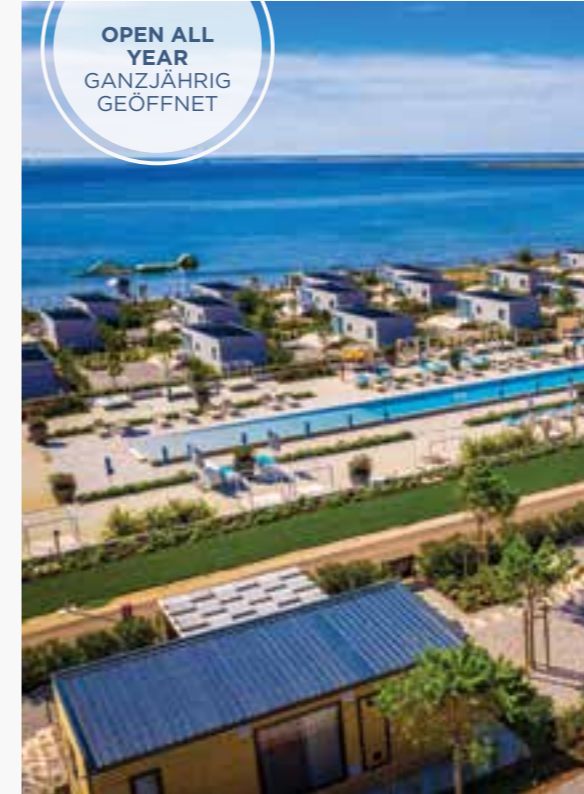

Komplett ausgestattete Apartments für Selbstverpfleger in einer ruhigen, grünen Oase des lebhaften Örtchens Medulin gelegen, in der Nähe des Sandstrandes Bijeca. Die Gäste können die Einrichtungen des nahegelegenen Arena Hotel Holiday nutzen.

CAMPSITE — MEDULIN — CROATIA